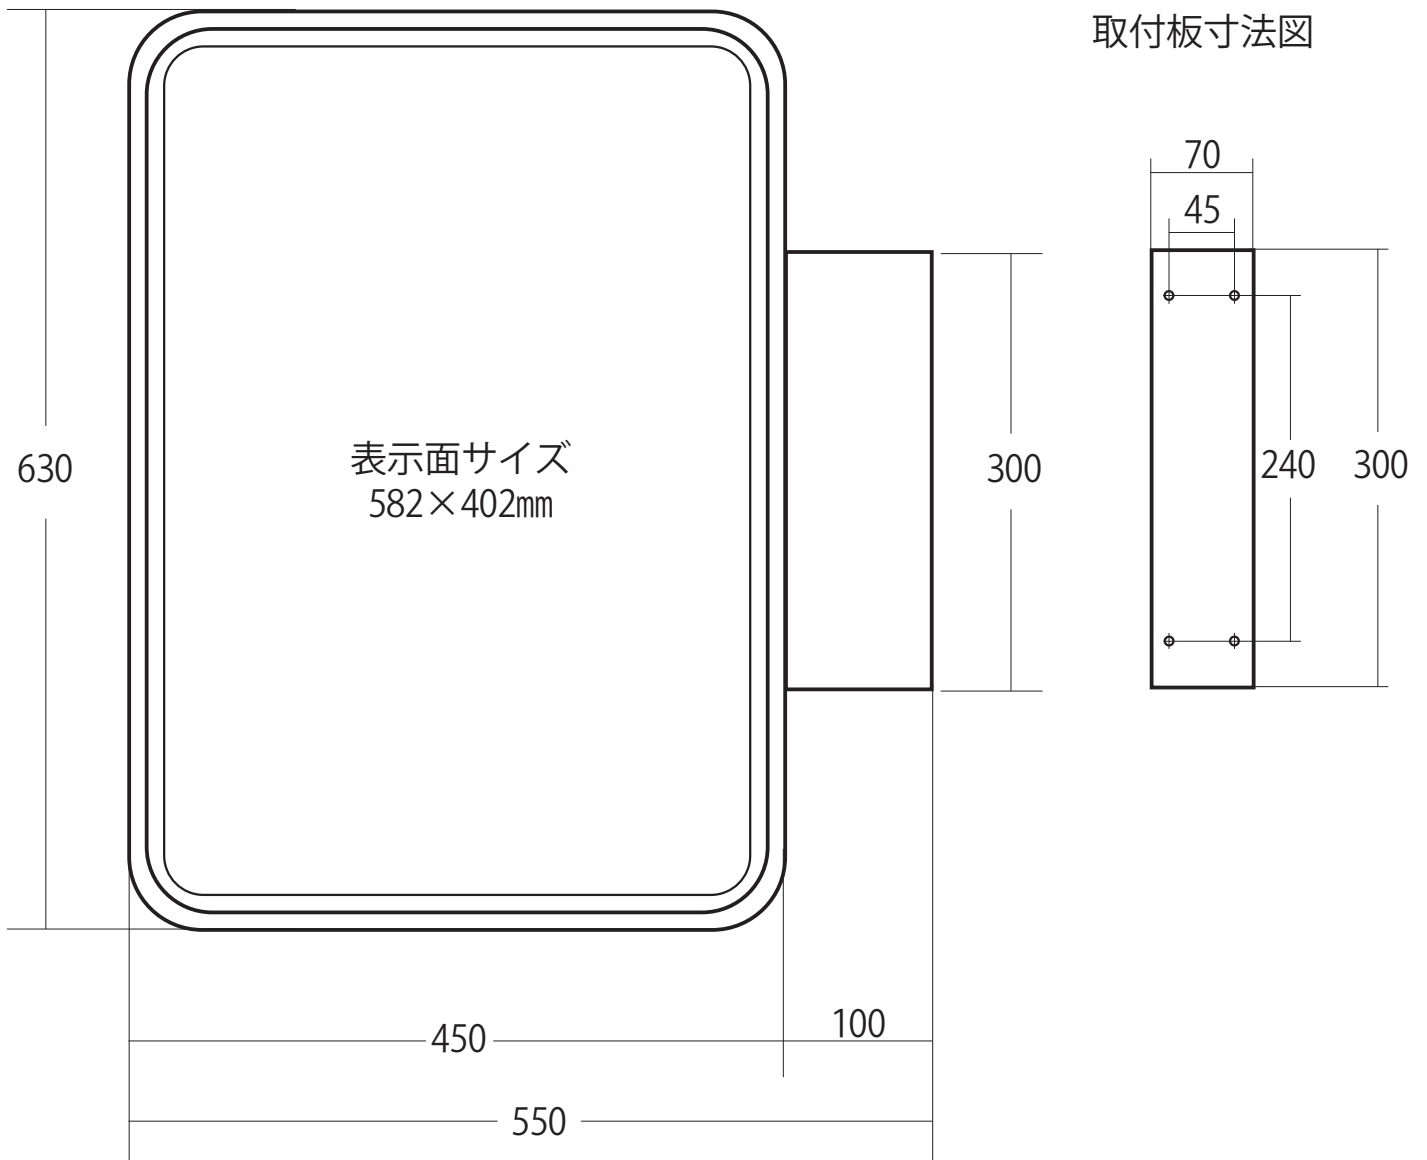

# リリカルE Xブラケット

## リリカルE X仕様

寸 法 : H630×W136×出幅550mm  
表示サイズ:582×402mm  
取 付 板 :300×70mm  
照 明 :看板用LED 1灯  
消費電力 :14W  
重 量 :4kg