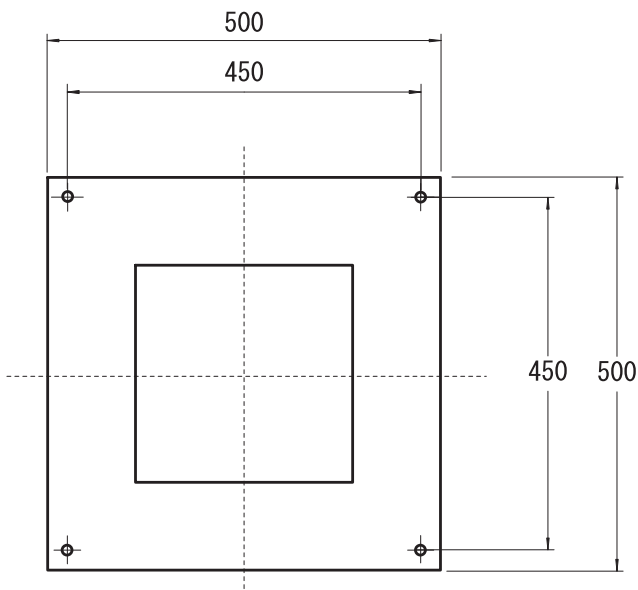

EASYグレーEX(スチール製)  
EASYホワイトEX(スチール製) 姿図

EASYグレーEXスタンド(理容用)

寸法：H1650×W270×D270mm  
スタンド台：500×500mmキャスター付  
照明：看板用LED 40W相当  
モーター：マロリーモーター(消費電力3.5W)  
消費電力：32.5W(モーター含む)  
重量：27kg

EASYホワイトEXスタンド(美容用)

寸法：H1650×W270×D270mm  
スタンド台：500×500mmキャスター付  
照明：看板用LED 40W相当  
モーター：美容用マロリーモーター(消費電力3W)  
消費電力：32W(モーター含む)  
重量：27kg