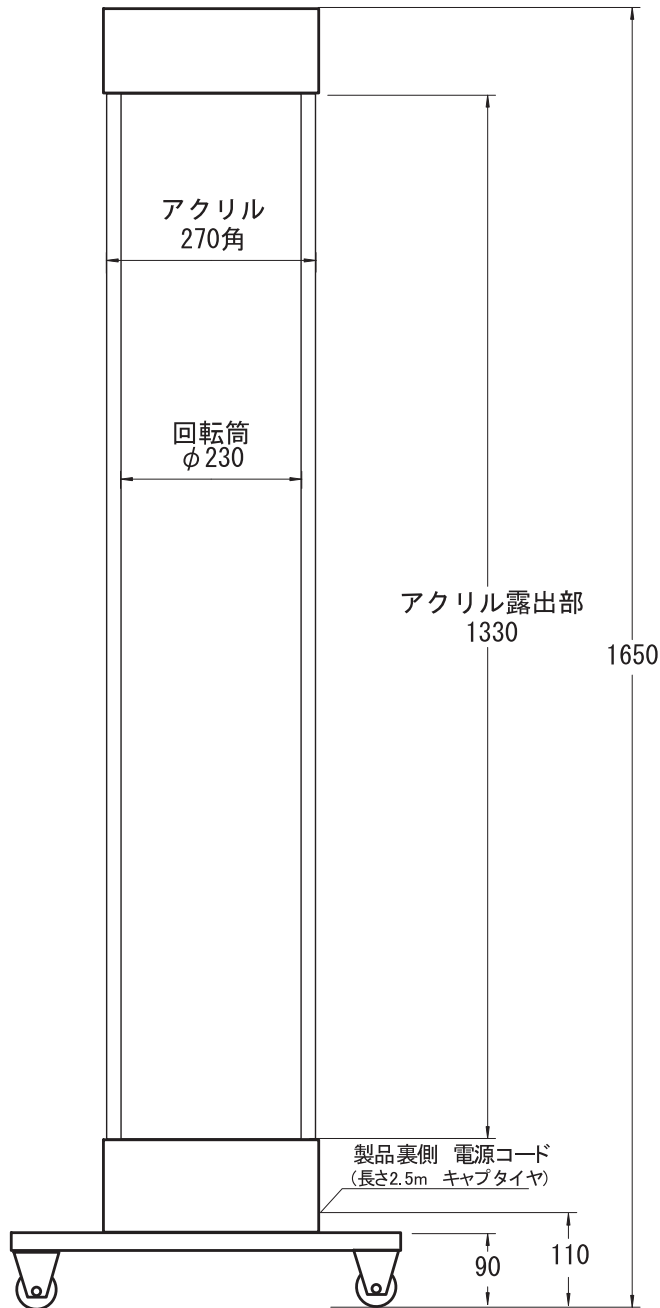

EASYグレーEX(スチール製)  
EASYホワイトEX(スチール製) 姿図

EASYグレーEXスタンド(理容用)

寸法：H1650×W270×D270mm  
スタンド台：500×500mmキャスター付  
照明：看板用LED 40W相当  
モーター：マロリーモーター(消費電力3.5W)  
消費電力：32.5W(モーター含む)  
重量：27kg

EASYホワイトEXスタンド(美容用)

寸法：H1650×W270×D270mm  
スタンド台：500×500mmキャスター付  
照明：看板用LED 40W相当  
モーター：美容用マロリーモーター(消費電力3W)  
消費電力：32W(モーター含む)  
重量：27kg