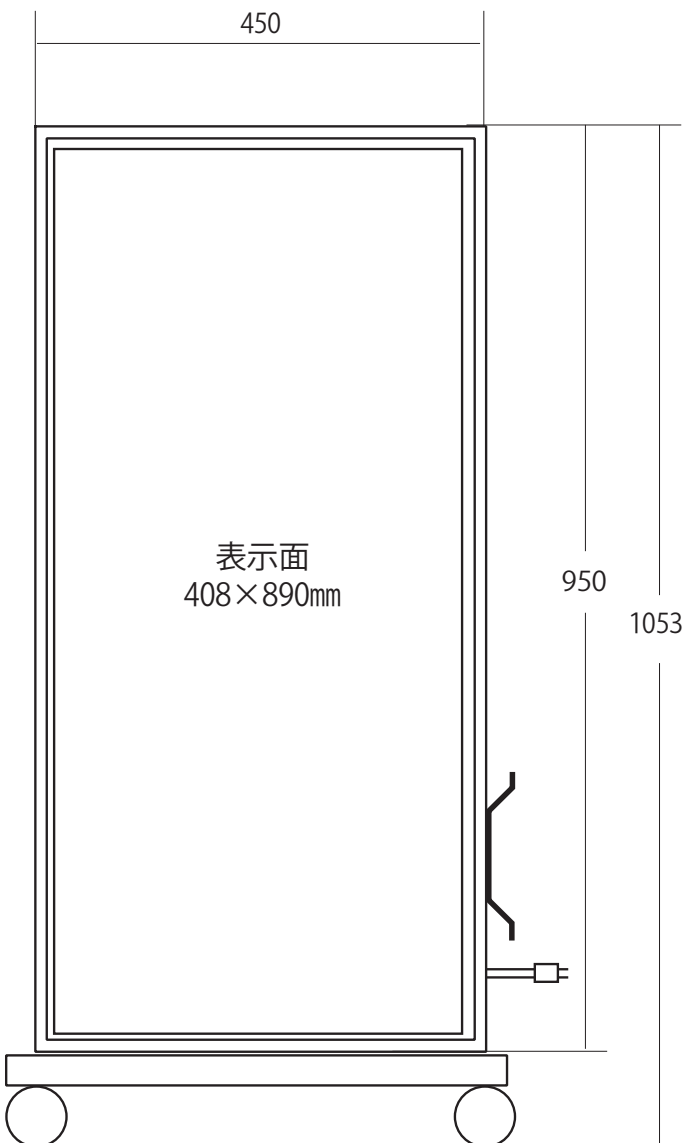

# キャッチーE Xスタンド

キャッチーE X仕様

寸 法 : H1053×W450×D180mm  
スタンド台:500×500mm キャスター付  
表示サイズ:408×890mm  
照 明 :看板用LED 1灯  
消費電力 :20W  
重 量 :15kg