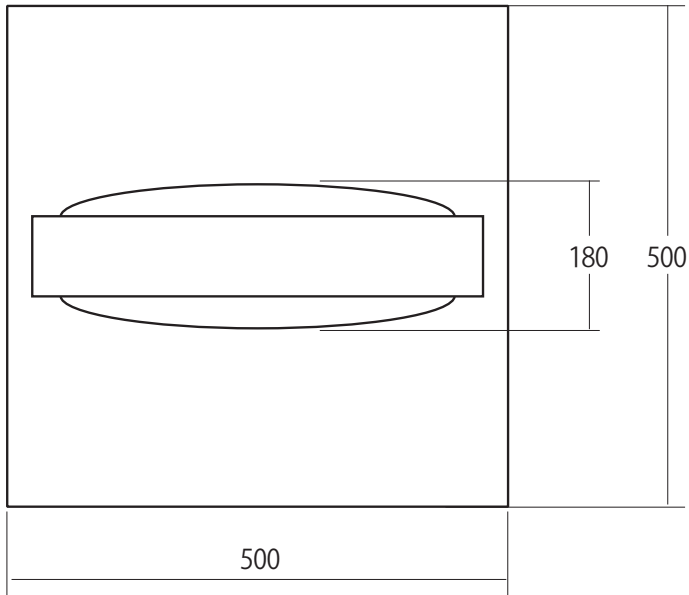

# キャッチーE Xスタンド

キャッチーE X仕様

寸 法 : H1053×W450×D180mm  
スタンド台:500×500mm キャスター付  
表示サイズ:408×890mm  
照 明 :看板用LED 1灯  
消費電力 :20W  
重 量 :15kg