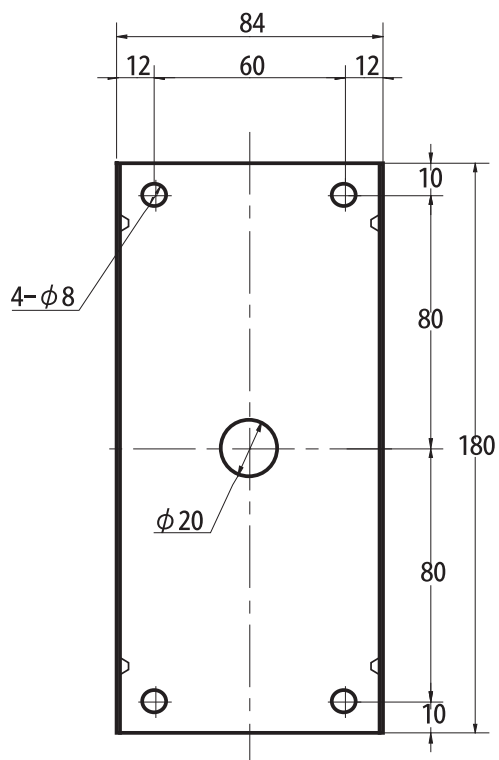

アンドワンブラケット LE 姿図

スタット寸法図

アンドワンブラケット LE

寸 法 : H545×W140×出幅245mm

取付スタット : 84×180mm

照 明 : 屋外用LED 40形

モーター : マローリーモーター(消費電力3.5W)

消費電力 : 8W(モーター含む)

重 量 : 4kg