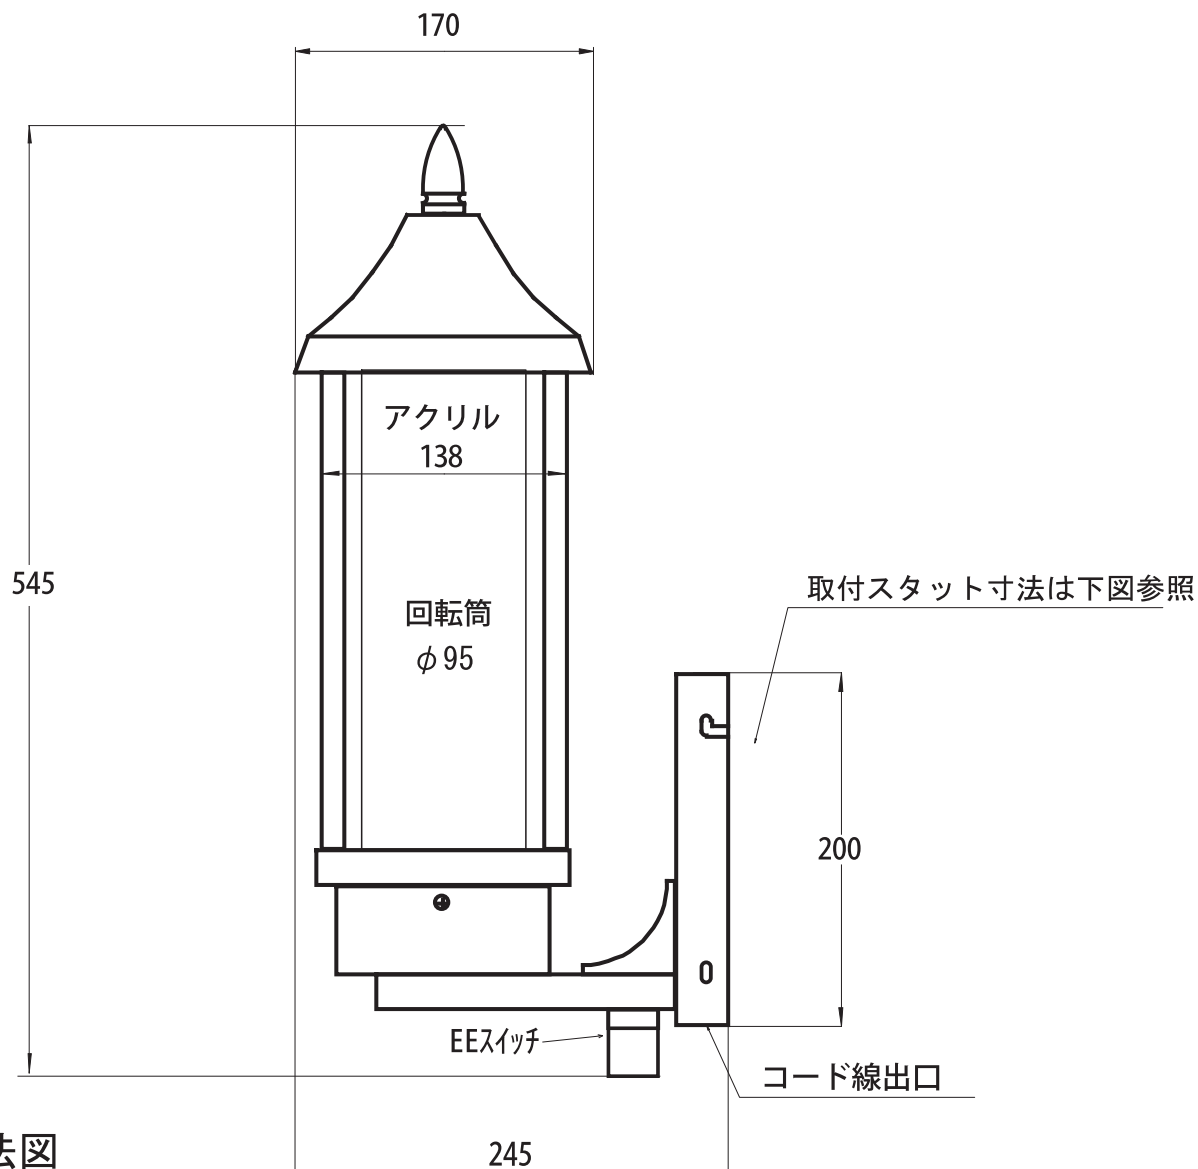

アンドワンブラケット LE 姿図

スタット寸法図

アンドワンブラケット LE

寸 法 : H545×W140×出幅245mm

取付スタット : 84×180mm

照 明 : 屋外用LED 40形

モーター : マローリーモーター(消費電力3.5W)

消費電力 : 8W(モーター含む)

重 量 : 4kg